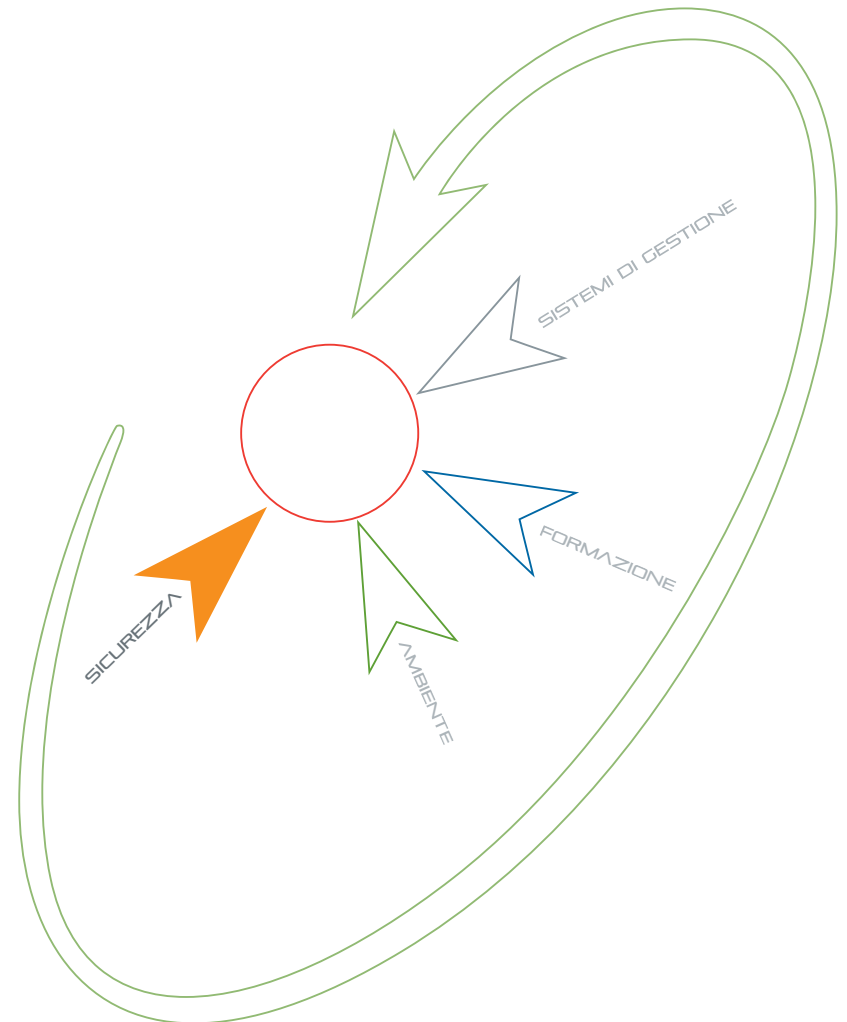

TWIG PROTECTOR

TWIG PROTECTOR

PROTEZIONE DEI LAVORATORI ISOLATI

Le leggi in materia di sicurezza sul lavoro richiedono che il lavoratore isolato possa generare un'allerta nel modo più rapido possibile, attraverso un sistema d'allarme personale dedicato.

Twig Protector è la soluzione definitiva per la sicurezza personale, progettato per proteggere lavoratori isolati, persone vulnerabili e chiunque abbia bisogno di attenzione costante.

Il pulsante antipanico e le funzioni "Uomo a terra" possono lanciare, in modo manuale o automatico (perdita di verticalità, assenza di movimento...), un segnale d'allarme in caso di caduta o malore, attraverso l'attivazione di una sequenza di emergenza predefinita (es. chiamate vocali) e la trasmissione dell'ultima posizione (*indoor o outdoor*) del lavoratore.

Completamente gestibile e configurabile da remoto, Twig Protector è veloce da installare e flessibile nell'utilizzo. Programmabile anche tramite connessione USB, è in grado di utilizzare file di configurazione precompilati.